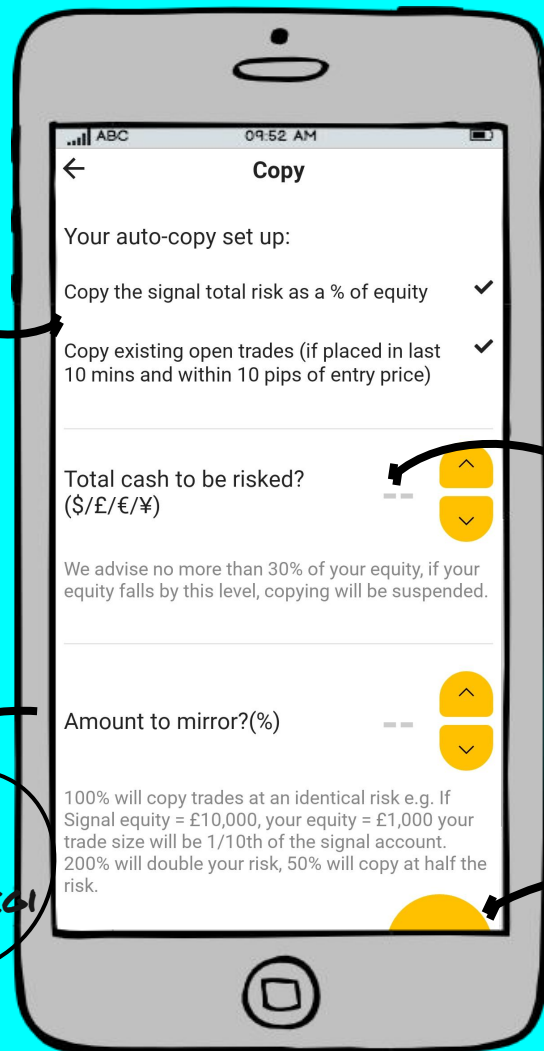

Pelican Trading

Menghubungkan dunia trader dan investor

Memahami Auto-copy

www.pelicantrading.io

Alur trading

Leader > Copier

PERINGKAT TRADER
TERBAIK

CARI TEMAN,
GRUP, ATAU
MENTOR

#1 PILIH PROFIL
UNTUK DISALIN

BROKER BISA
MENGATUR
STRATEGI YANG
DITAMPILKAN

1. Temukan

3

Pengguna memilih profil untuk diikuti ATAU disalin

2. Profil

4

Pengguna memilih untuk menyalin profil target

CARI DAN PILIH PROFIL

PILIH COPY

STATISTIK TRADING

PARAMETER TETAP

#4 MASUKKAN
RISIKO (100% =
MENGIKUTI STRATEGI
SESUAI %)

#3 MASUKKAN
DRAWDOWN MAKS
(NILAI TUNAI)

#5 KONFIRMASI

3. Pengaturan penyalinan 5

Atur drawdown maksimum

Pilih jumlah yang diikuti

Aturan Auto-copy

- Ikuti besar trade berdasarkan % ekuitas. #4 memungkinkan pengguna menyamai/meningkatkan/mengurangi eksposur risiko
- Selip harga - toleransi bisa diatur
- Copy trade ditolak untuk dibuka – sistem terus mencoba saat harga pasar dalam rentang 10 pip dari trade Master selama 10 menit
- Copy trade ditolak untuk ditutup – sistem terus mencoba hingga trade ditutup
- Tidak ada aturan tentang batas # yang bisa disalin
- Sistem mendukung penyalinan antar-akun yang mata uangnya