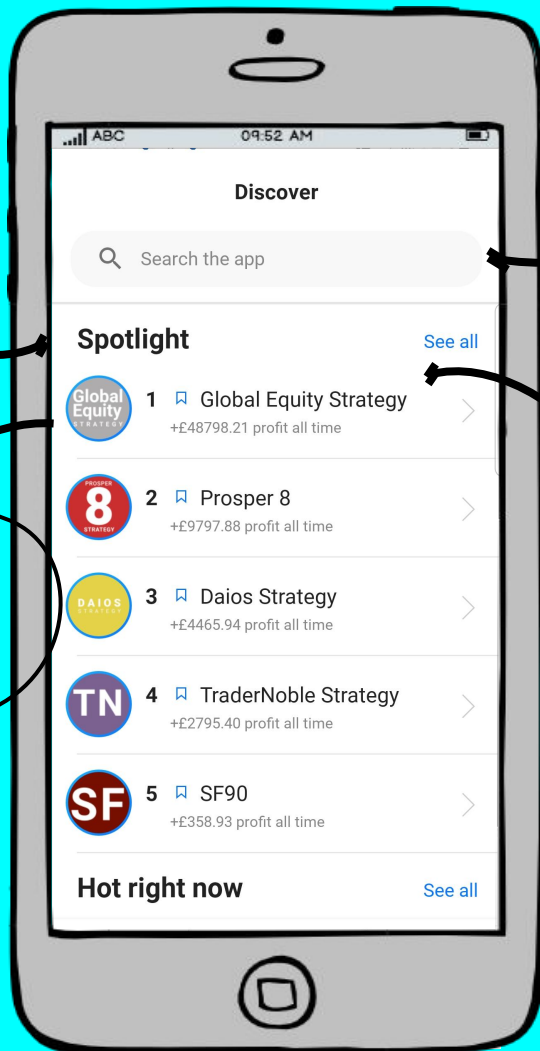

Pelican Trading

Menghubungkan dunia trader dan investor

Memahami Auto-copy

www.pelicantrading.io

Alur trading

Leader > Copier

PERINGKAT TRADER
TERBAIK

CARI TEMAN,
GRUP, ATAU
MENTOR

#1 PILIH PROFIL
UNTUK DISALIN

BROKER BISA
MENGATUR
STRATEGI YANG
DITAMPILKAN

1. Temukan

3

Pengguna memilih profil untuk diikuti ATAU disalin

2. Profil

4

Pengguna memilih untuk menyalin profil target

Atur drawdown maksimum

Pilih jumlah yang diikuti

Aturan Auto-copy

- Ikuti besar trade berdasarkan % ekuitas. #4 memungkinkan pengguna menyamai/meningkatkan/mengurangi eksposur risiko
- Selip harga - toleransi bisa diatur
- Copy trade ditolak untuk dibuka – sistem terus mencoba saat harga pasar dalam rentang 10 pip dari trade Master selama 10 menit
- Copy trade ditolak untuk ditutup – sistem terus mencoba hingga trade ditutup
- Tidak ada aturan tentang batas # yang bisa disalin
- Sistem mendukung penyalinan antar-akun yang mata uangnya